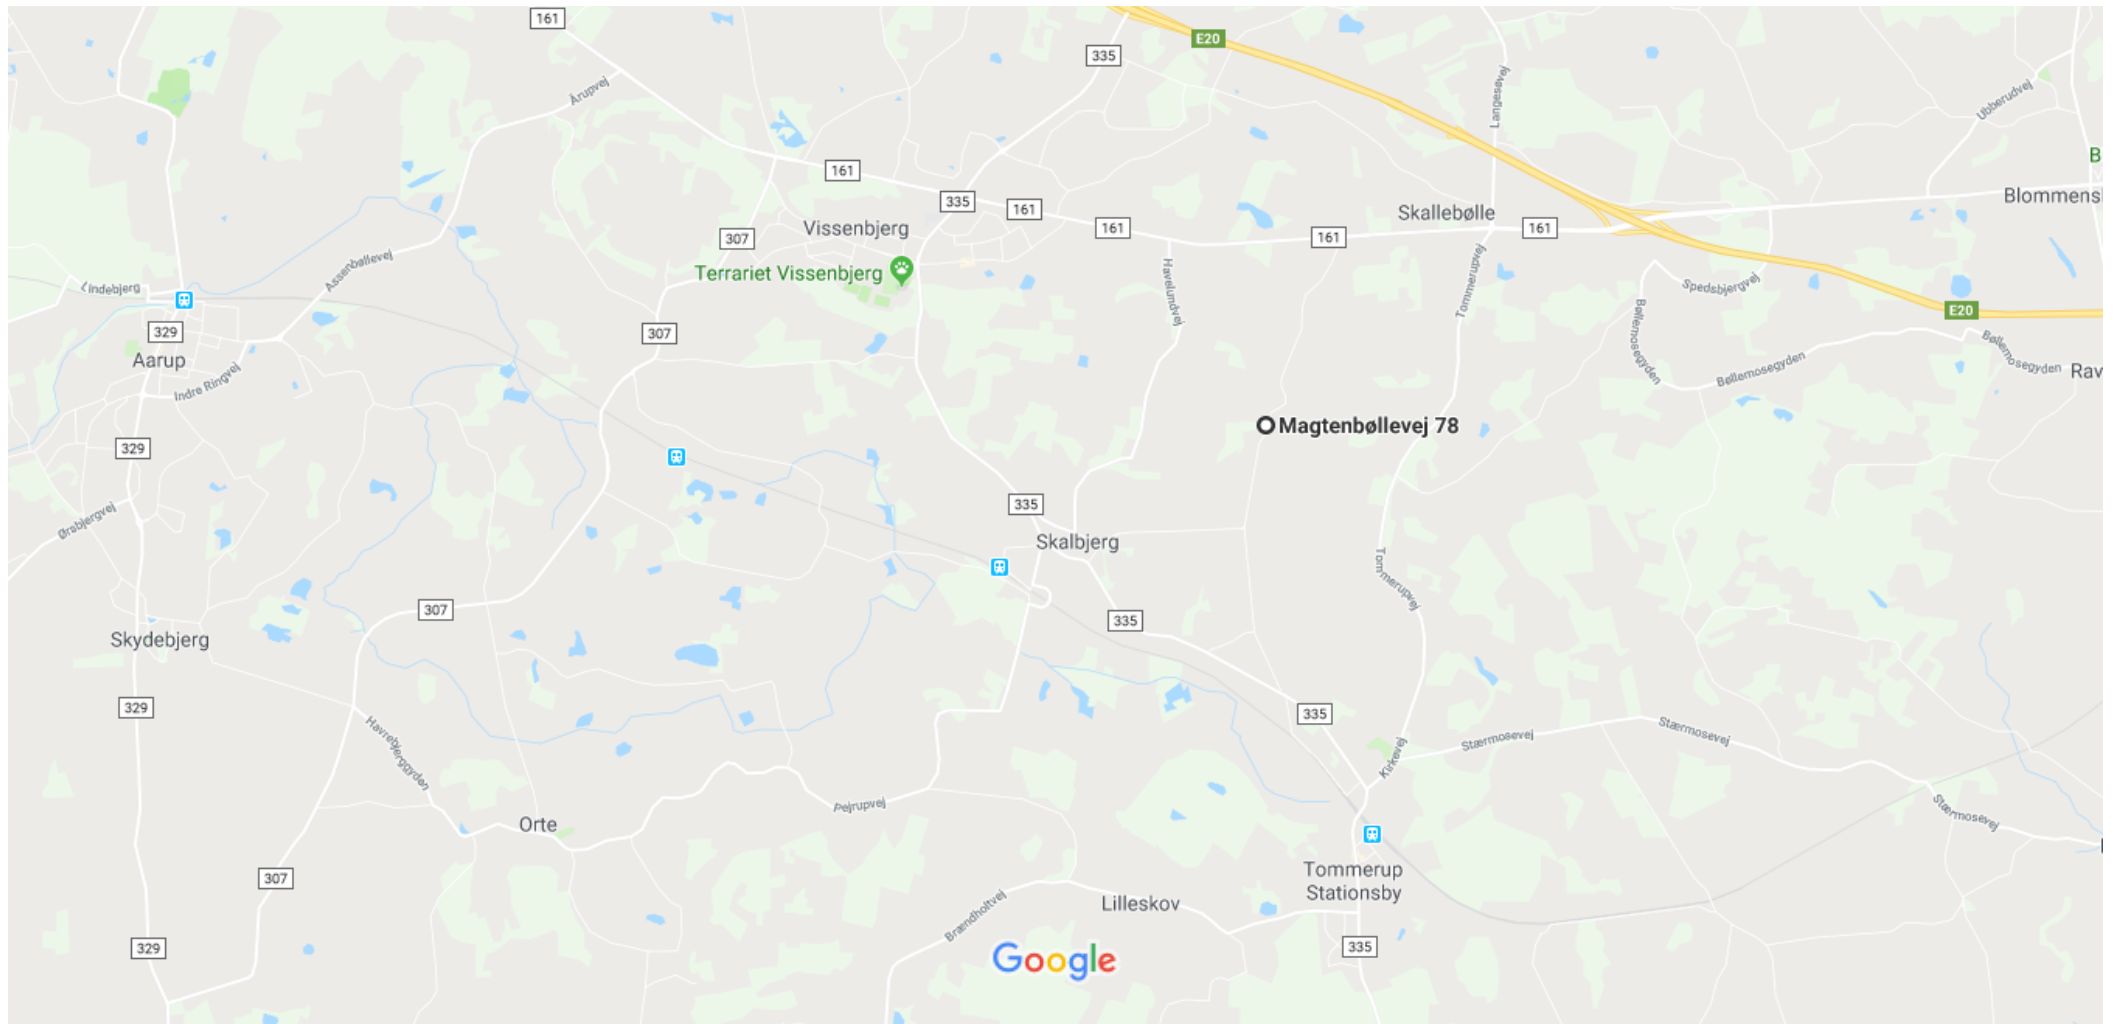

Magtenbølle Honning & Mjød

Kortdata ©2019 Google 1 km